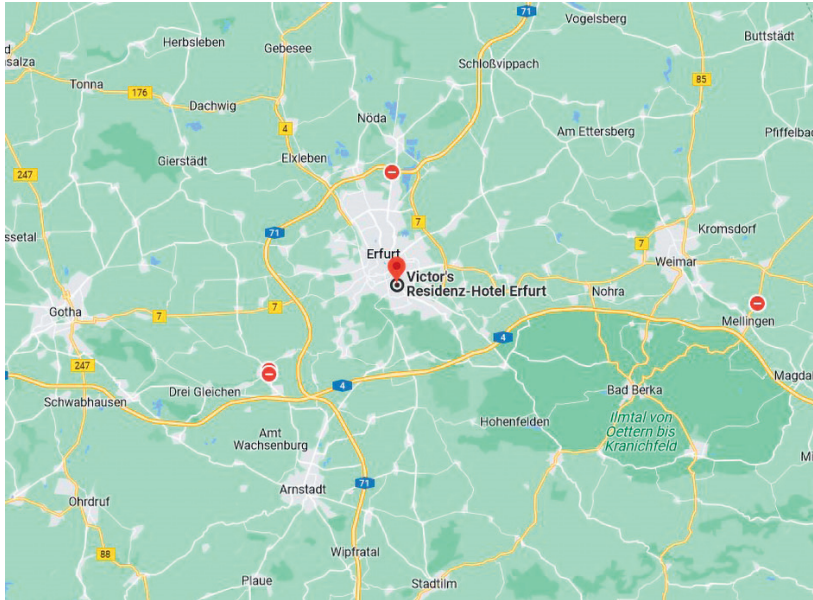

Anfahrt

Anfahrtsbeschreibung

Aus Richtung Norden/Nordhausen/Sondershausen B4 und Richtung Westen/Gotha A4/B7:

Im Hauptstraßen-Verlauf den Richtungsweisern Arnstadt B4 folgen, in der Arnstädter Straße am Landtag nach rechts in die Johann-Sebastian-Bach-Straße einbiegen und nach etwa 300 m die Straßenbahnschienen überqueren. Das Hotel finden Sie auf der linken Seite.

Aus Richtung Süden, Westen/Arnstadt/Frankfurt A4/B4:

150 m nach dem Fußballstadion am Landtag nach rechts in die Johann-Sebastian-Bach-Straße, und weiter wie oben.

Aus Richtung Osten/Dresden A4:

Abfahrt Erfurt-Ost, links Richtung Zentrum, geradeaus, nach Aral-Tankstelle links in die Häßlerstraße. Das Hotel finden Sie nach ca. 500 m auf der rechten Seite.

Ganz bequem mit dem InterCityExpress:

Nach Erfurt und ab dem Hauptbahnhof mit der Straßenbahn-Linie 3 oder 6 zwei Stationen Richtung Erfurt-Süd, Ausstieg Tschaikowskistraße.

P Parkmöglichkeiten: Hauseigenen Tiefgarage

Bitte informieren Sie sich vor Ihrer Anreise über die aktuelle Umweltzone des Seminarstandortes.